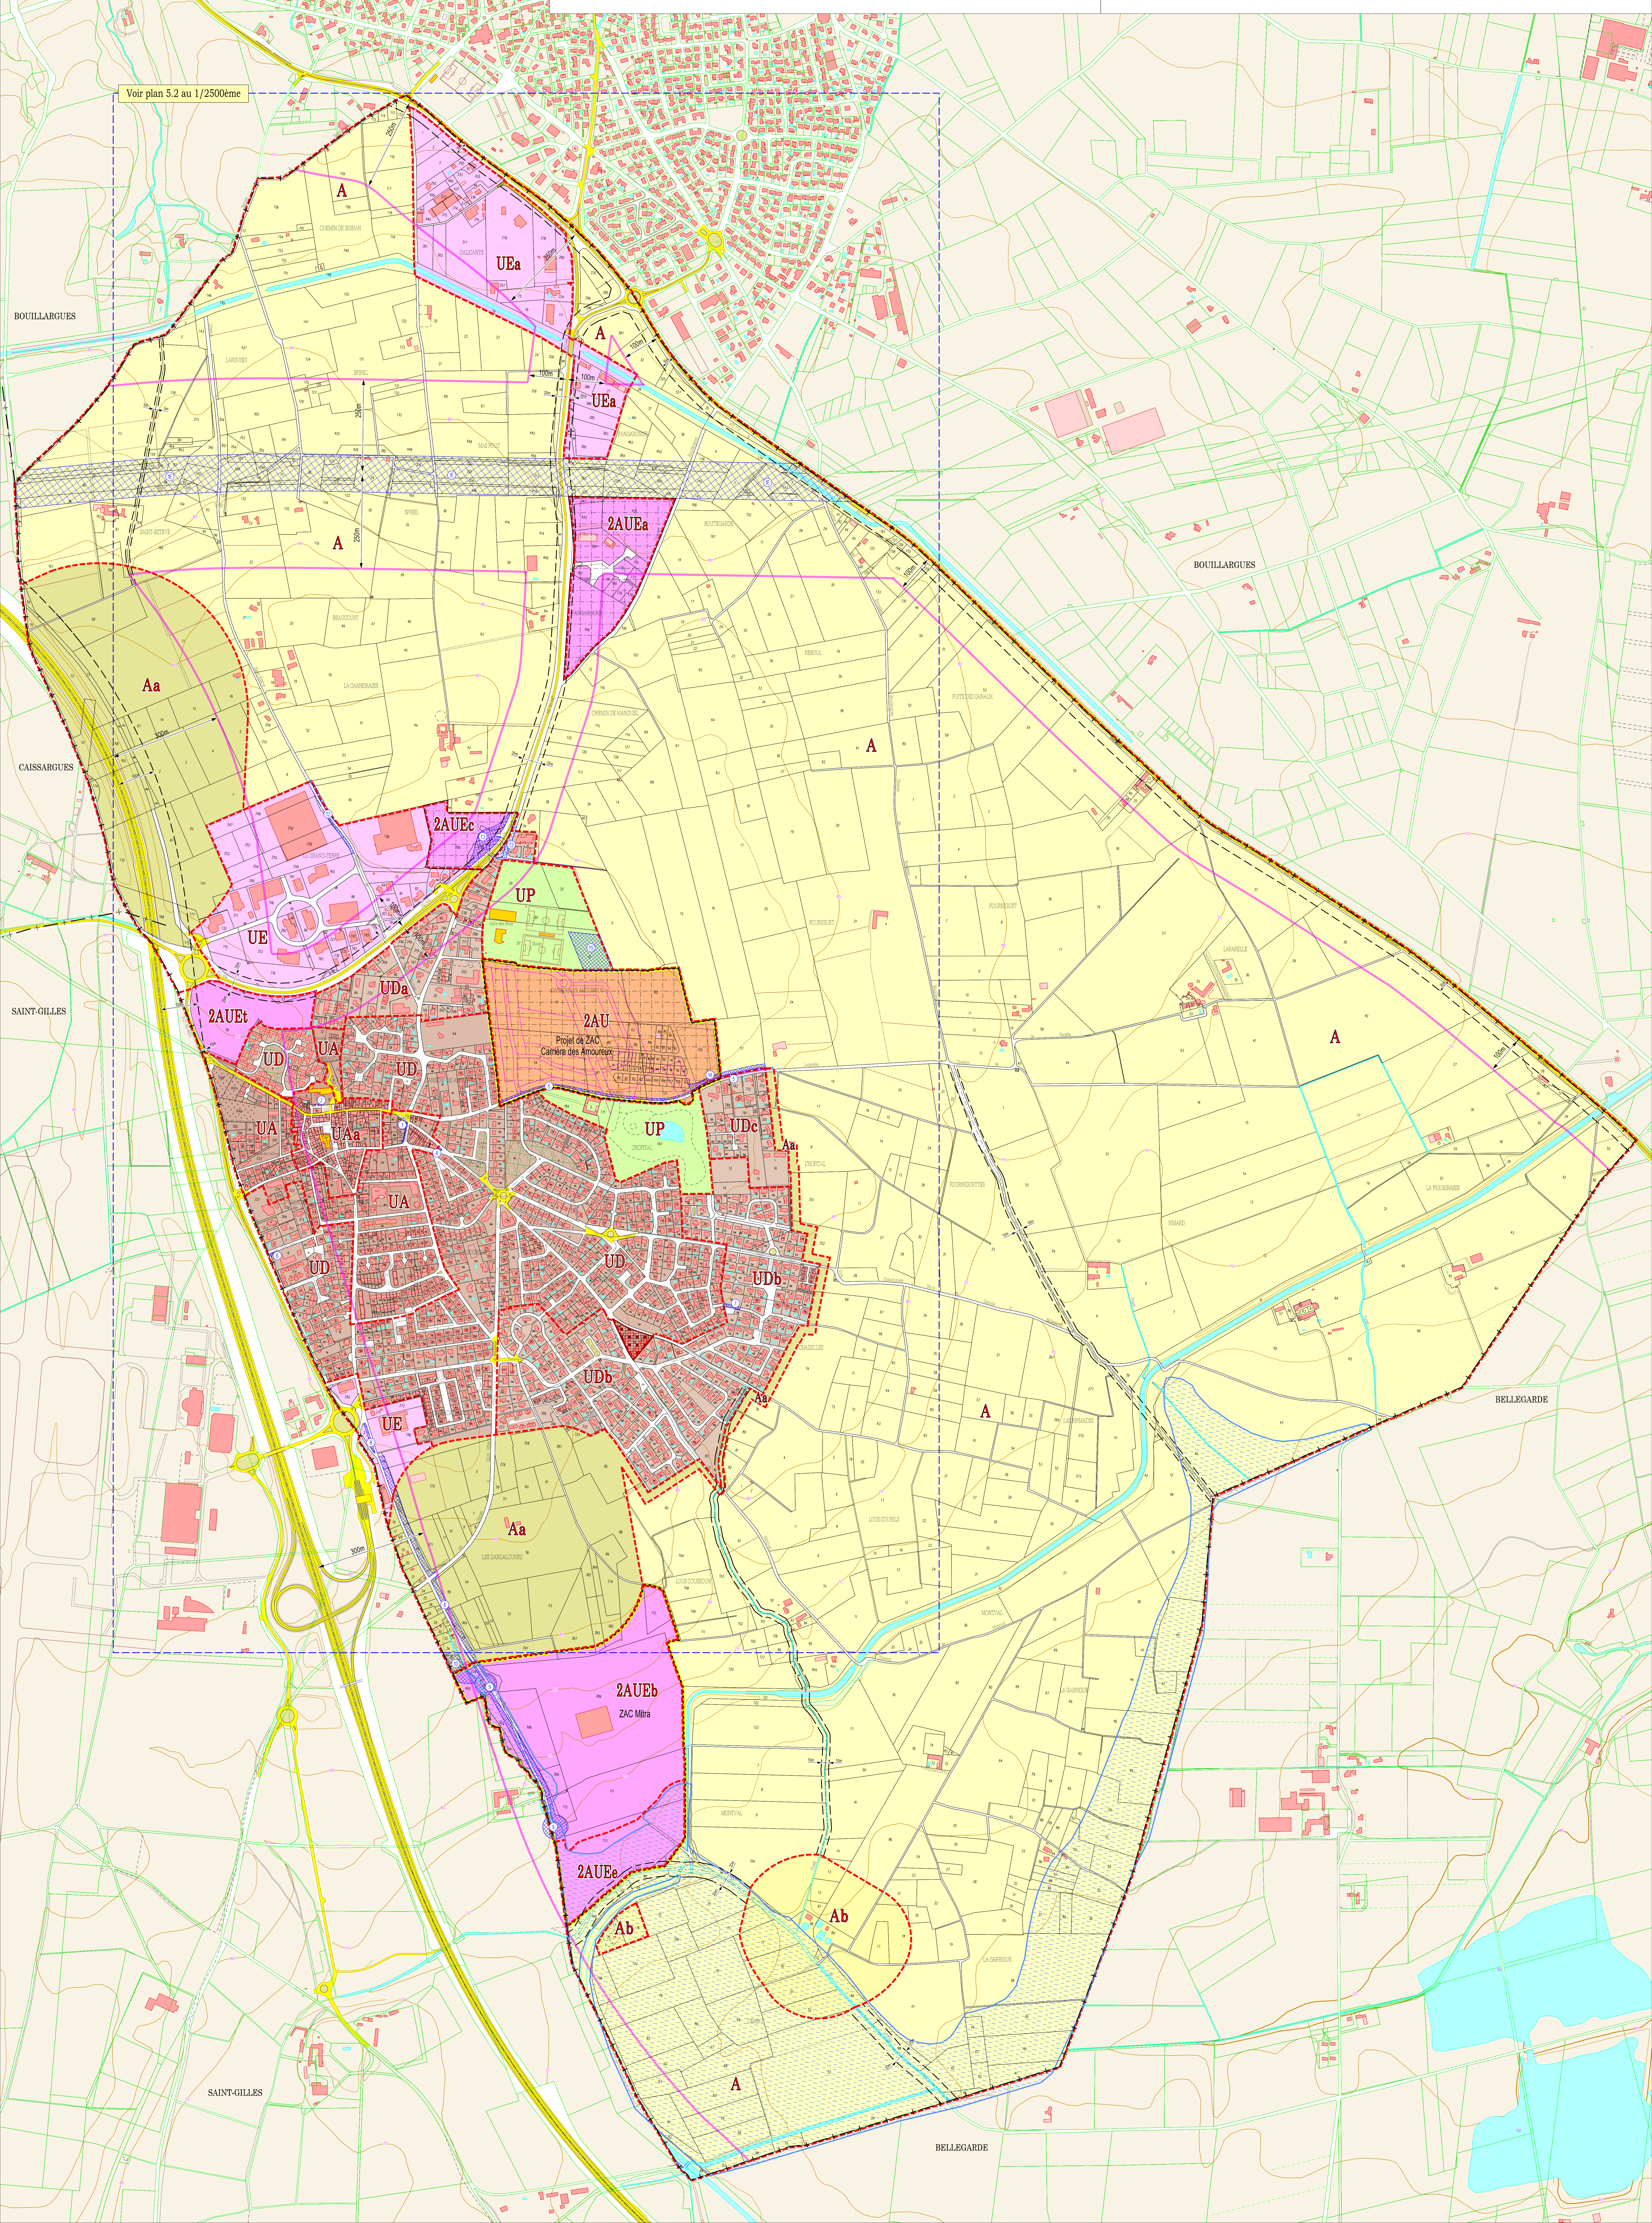

BOUILLARGUES

CAISSARGUES

SAINT-GILLES

SAINT-GILLES

BOUILLARGUES

BELLEGARDE

BELLEGARDE