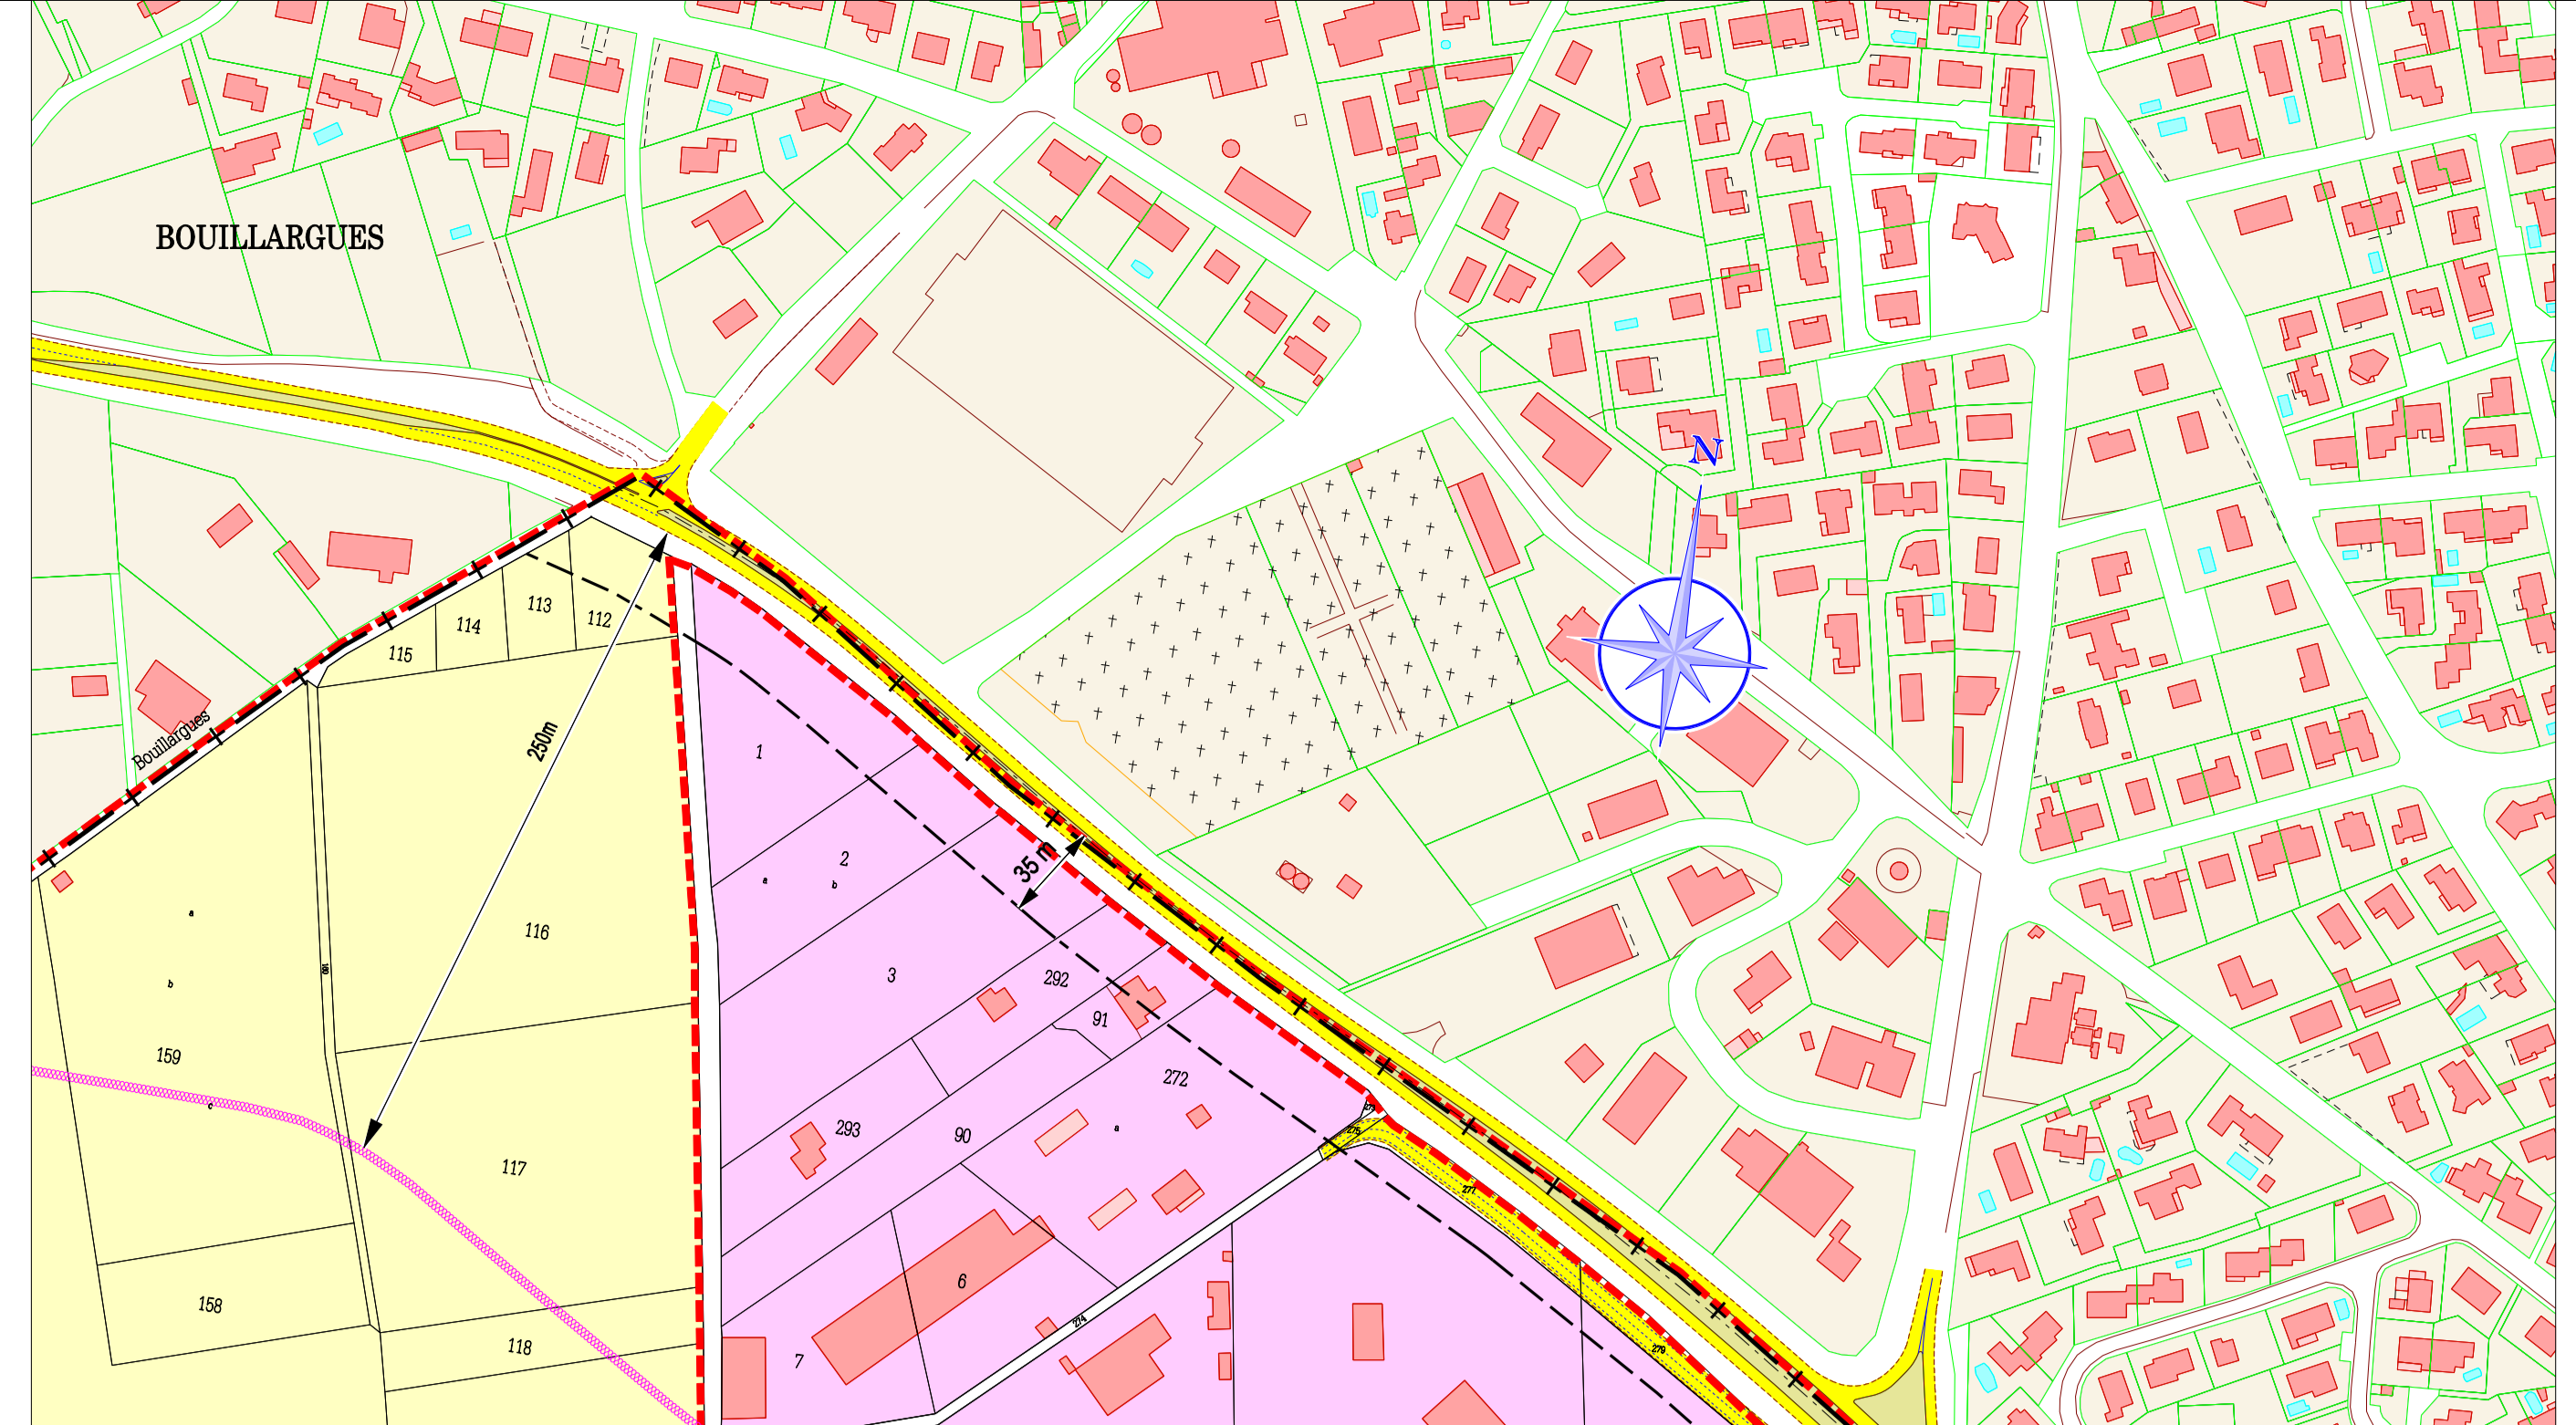

Logo SFI (Société Française d'Urbanisme) and SPI (Société Française de Planification Immobilière). Includes text: "Approuvé le 15/12/2016 par le Conseil Municipal", "Révisé le 15/12/2016 par le Conseil Municipal", "Approuvé le 15/12/2016 par le Conseil Municipal".

LEGENDE

- Limites de zones ou de secteurs
- Régions touristiques
- Dispositifs réservés : ouvrages publics, installations d'intérêt général
- ZAC (Zone d'Aménagement Concerté)
- Secteur d'urbanisme
- Prévisions relatives à l'évolution démographique
- Road limitations adjacent to construction
- Roads and transport networks - limits of protection / limitations
- Risque d'inondation
- Zones inondables